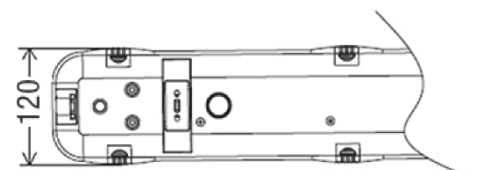

Die LED Feuchtraumleuchte T2 verfügt im inneren über eine durchgehende Leiterplatte welche mit 180 SMD2835 LEDs bestückt ist. Mit der Lichttemperatur von 5000K erleuchtet die LED Feuchtraumleuchte ihre Umgebung in einem klaren weissen Licht. Durch den Einsatz effizienter LED Technologie erreichen die LED Feuchtraumleuchten der T2-Serie eine Lichtausbeute von bis zu 90lm/W. Im inneren der LED Feuchtraumleuchten steckt ein Netzteil mit 5 Jahren Herstellergarantie. Durch die Verschlüsse auf der Seite der Leuchte kann das Gehäuse ohne Werkzeug schnell geöffnet werden. Mit den mitgelieferten Montageeinheiten kann die Leuchte an der Wand oder Decke montiert werden.

Artikel-Nr	41005002 (Abdeckung: Mattiert) 41005003 (Abdeckung: Geriffelt)
Lichtstrom	2700lm
Lichttemperatur	5000K
Farbwiedergabe	Ra >80
Abstrahlwinkel	130°
Leistungsaufnahme	30W
Betriebsspannung	90-305 VAC / 50Hz
Schutzart	IP65
Lebensdauer	50'000h (70% der Lichtleistung bei Betriebstemp. -10 - +25°C / relativer Luftfeuchtigkeit von 10-80%, gute Wärmeableitung)
Betriebstemperatur	-20°C - +40°C
LEDs	180x SMD2835
Material	Kunststoff
Abmessungen	680mm x 120mm x 85mm
Prüfzeichen	CE, RoHs
Gewicht	1.85kg
Garantie	2 Jahre (Netzteil 5 Jahre)
Optionen	<ul style="list-style-type: none"> • Lichtfarbe zwischen 3000K-6000K • Kabellänge, Kabeltyp und Stecker nach Kundenwunsch • Notlicht Funktion • Dimmbar