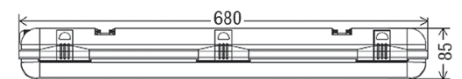

Die LED Feuchtraumleuchte T2 verfügt im inneren über eine durchgehende Leiterplatte welche mit 180 SMD2835 LEDs bestückt ist. Mit der Lichttemperatur von 5000K erleuchtet die LED Feuchtraumleuchte ihre Umgebung in einem klaren weissen Licht. Durch den Einsatz effizienter LED Technologie erreichen die LED Feuchtraumleuchten der T2-Serie eine Lichtausbeute von bis zu 90lm/W. Im inneren der LED Feuchtraumleuchten steckt ein Netzteil mit 5 Jahren Herstellergarantie. Durch die Verschlüsse auf der Seite der Leuchte kann das Gehäuse ohne Werkzeug schnell geöffnet werden. Mit den mitgelieferten Montageeinheiten kann die Leuchte an der Wand oder Decke montiert werden.

Artikel-Nr	41005002 (Abdeckung: Mattiert) 41005003 (Abdeckung: Geriffelt)
Lichtstrom	2700lm
Lichttemperatur	5000K
Farbwiedergabe	Ra >80
Abstrahlwinkel	130°
Leistungsaufnahme	30W
Betriebsspannung	90-305 VAC / 50Hz
Schutzart	IP65
Lebensdauer	50'000h (70% der Lichtleistung bei Betriebstemp. -10 - +25°C / relativer Luftfeuchtigkeit von 10-80%, gute Wärmeableitung)
Betriebstemperatur	-20°C - +40°C
LEDs	180x SMD2835
Material	Kunststoff
Abmessungen	680mm x 120mm x 85mm
Prüfzeichen	CE, RoHs
Gewicht	1.85kg
Garantie	2 Jahre (Netzteil 5 Jahre)
Optionen	<ul style="list-style-type: none"> • Lichtfarbe zwischen 3000K-6000K • Kabellänge, Kabeltyp und Stecker nach Kundenwunsch • Notlicht Funktion • Dimmbar